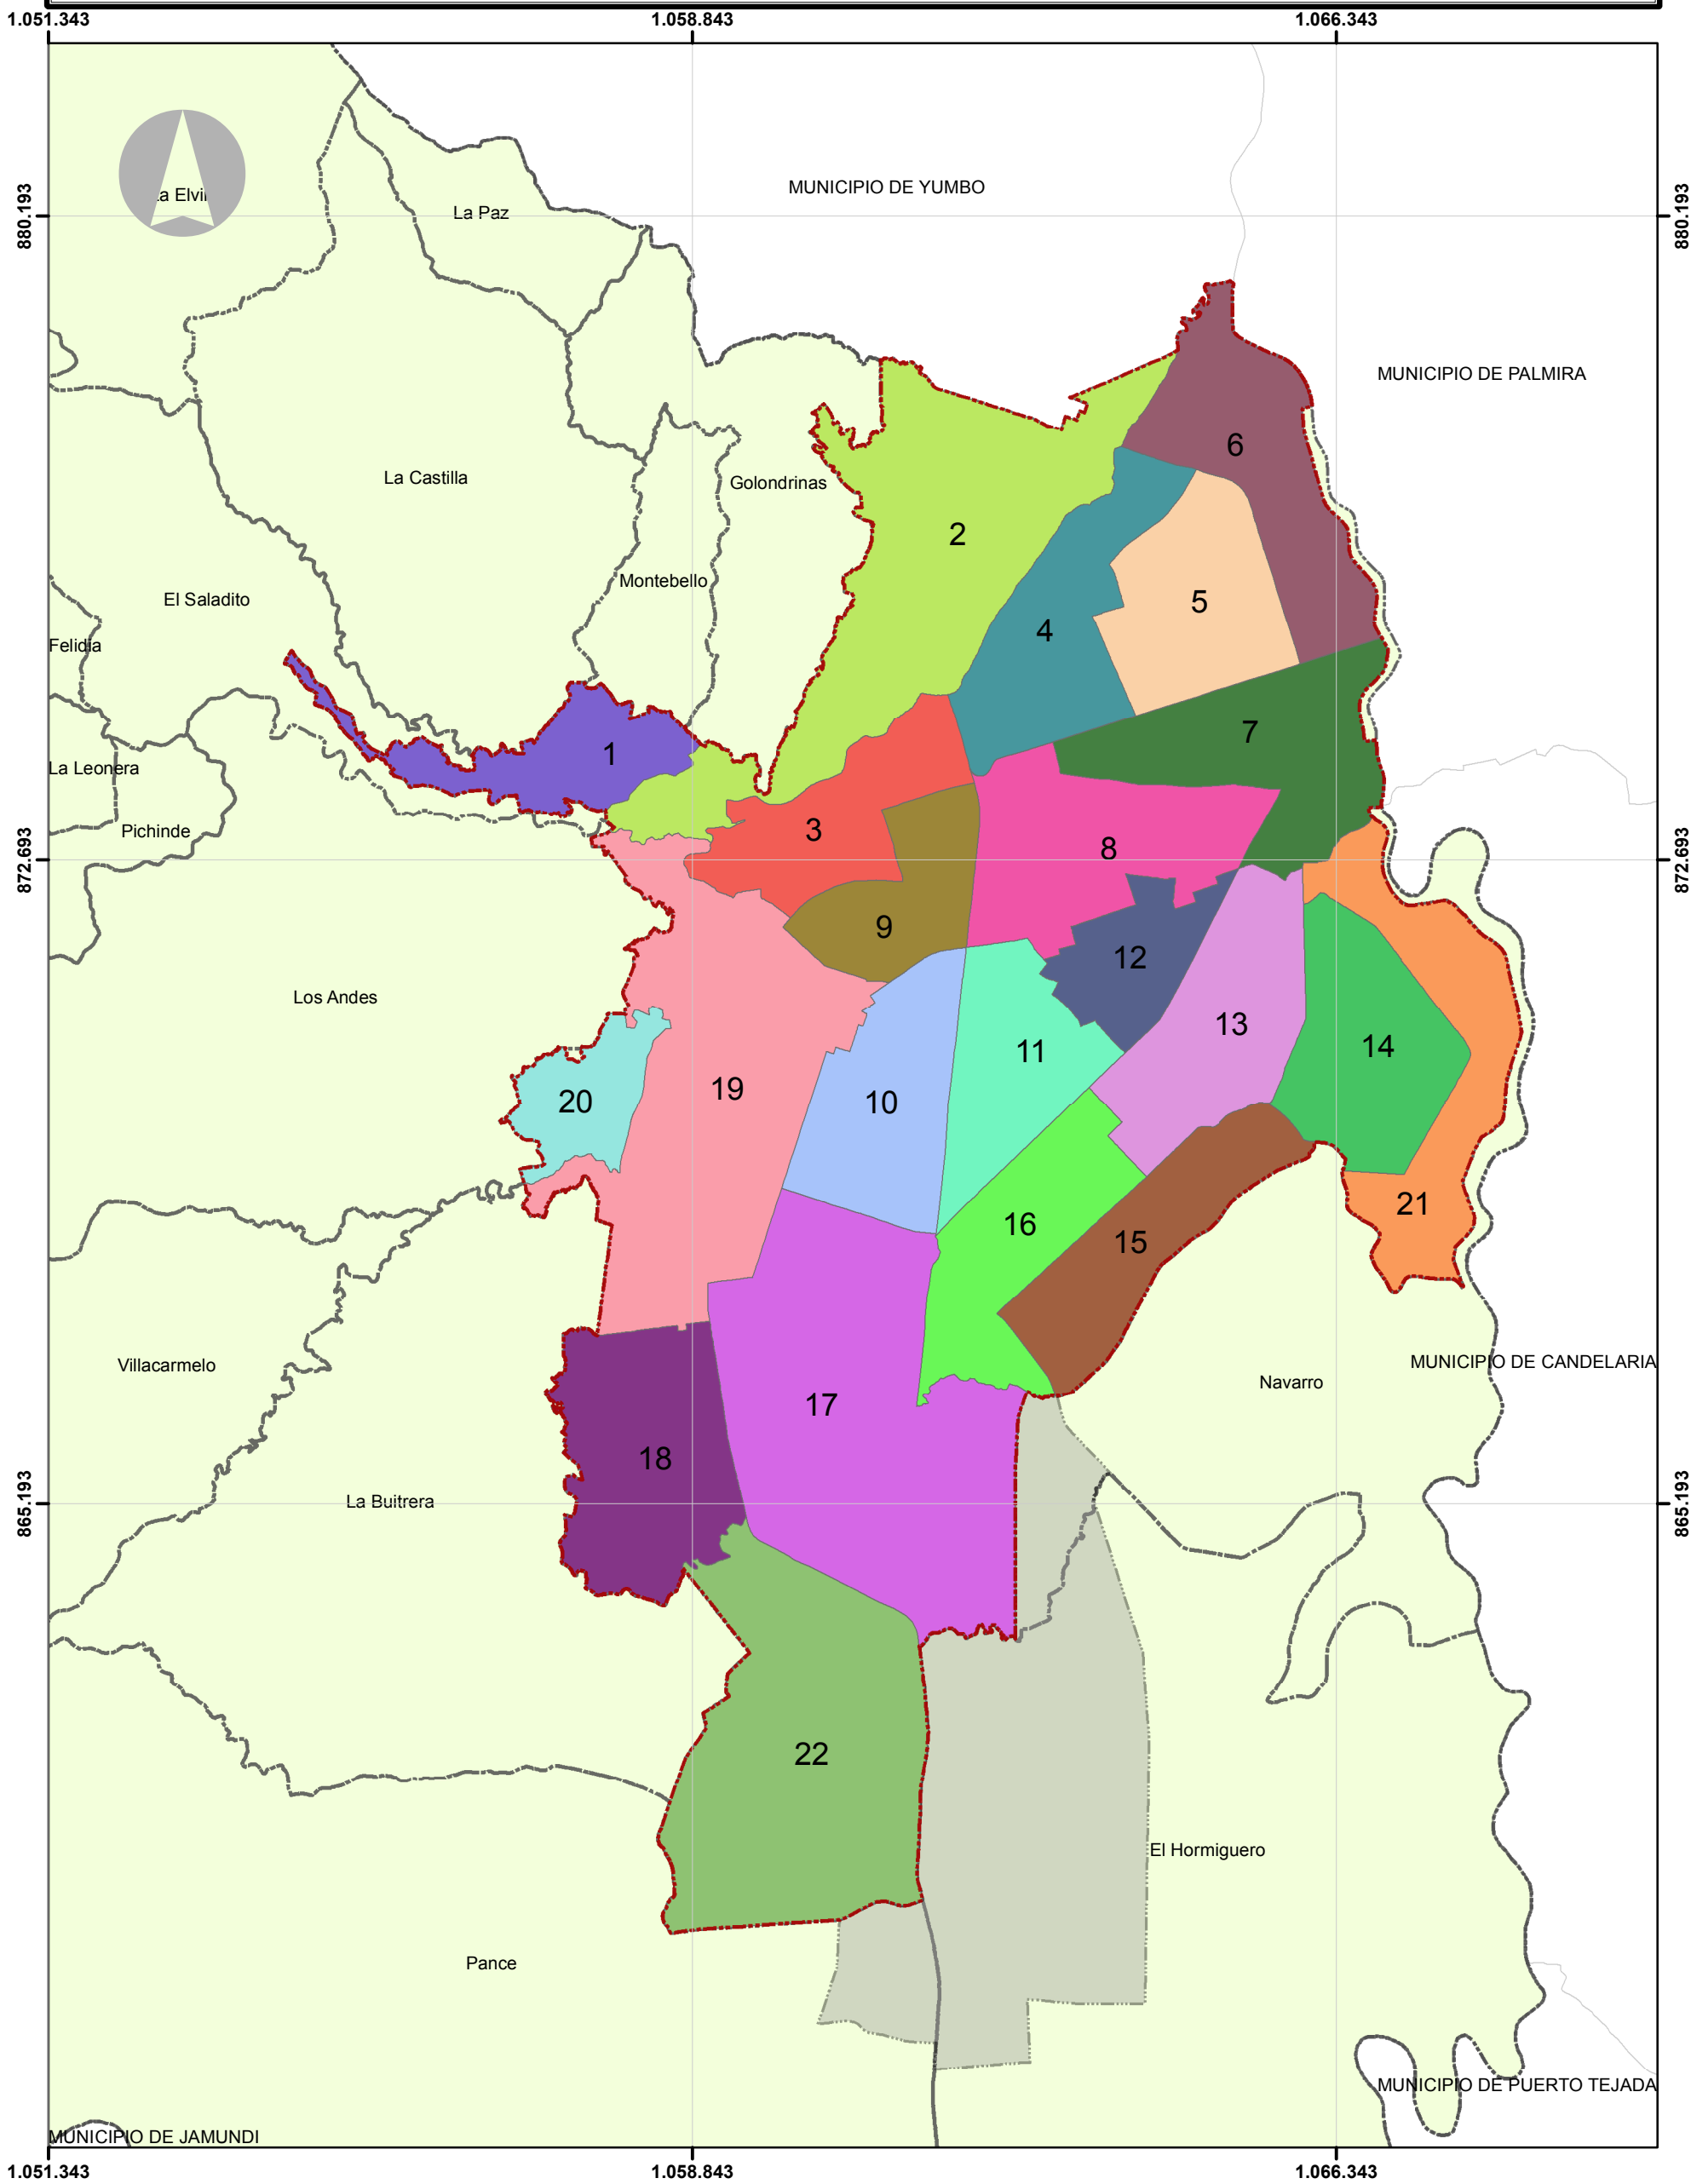

COMUNAS DE CALI

LEYENDA

-  Perimetro Urbano
-  Area de Expansi3n
-  Corregimientos
-  Perimetro Municipal
-  Municipios Vecinos

DEPARTAMENTO ADMINISTRATIVO DE PLANEACION MUNICIPAL

PLAN INTEGRAL DE MOVILIDAD URBANA DE CALI - PIMU

CONTENIDO:

Comunas de Cali

FUENTES:

D.A.P.M.

ESCALA: 1:75.000

FECHA: Julio - 2017

NÚMERO PLANO: PL 2 - F1